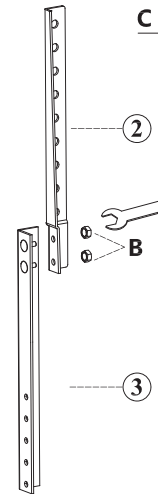

[FIXED]
MOST
13"-70"
MAX.VESA 800x400
[rated]
50kg/110lbs

37- 70 inch

Option 1

20- 42inch

Option 2

AMSF6401-02

Parts list

<p>① x1</p>  <p>R</p>	<p>② x1</p>  <p>R</p>	<p>③ x1</p>  <p>R</p>	<p>④ x1</p>  <p>L</p>
<p>⑤ x1</p>  <p>L</p>	<p>⑥ x1</p>  <p>L</p>	<p>A x4</p> 	<p>B x8</p> 
<p>C</p>  <p>(10#)</p>	<p>D</p>  <p>(4mm)</p>	<p>S1</p> <p>M4x12 x4 </p> <p>M4x30 x4 </p>	<p>S2</p> <p>M6x15 x4 </p> <p>M6x30 x4 </p>
<p>S3</p> <p>M8x15 x4 </p> <p>M8x45 x4 </p>	<p>S4 Square Washer</p>  <p>x4</p>	<p>S5 Space</p> <p>D8x10 x8 </p> <p>D8x5 x8 </p>	

1

- ②  R x1
- ③  R x1
- B  x2
- C  x1

2

- ⑤  L x1
- ⑥  L x1
- B  x2

3

- ①  R x1
- A  x2
- B  x2
- D  x1

**4**

- ④  L x1
- A  x2
- B  x2

**5**

- | | | | | | | | |
|----|---|----|---|----|---|----|--|
| S1 |  M4X12 x4 | S2 |  M6X15 x4 | S3 |  M8X15 x4 | S4 |  x4 |
| |  M4X30 x4 | |  M6X30 x4 | |  M8X45 x4 | | S5 |
| | | | | | | | |

**Check your VESA holes before your Fix TVs****Option 2****1**

- ①  R x1
- ③  R x1
- A  x2
- B  x2

**2**

- ④  L x1
- ⑥  L x1
- A  x2
- B  x2

**3**

- | | | | | | | | |
|----|--|----|--|----|--|----|--|
| S1 |  M4X12 x4 | S2 |  M6X15 x4 | S3 |  M8X15 x4 | S4 |  x4 |
| |  M4X30 x4 | |  M6X30 x4 | |  M8X45 x4 | | S5 |
| | | | | | | | |