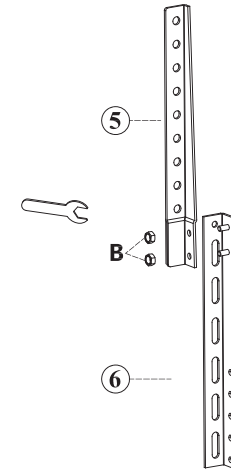

[FIXED]
MOST
13"-70"
MAX.VESA 800x400
[rated]
50kg/110lbs

37- 70 inch

Option 1

20- 42inch

Option 2

AMSF6401-02

Parts list

<p>① x1</p>  <p>R</p>	<p>② x1</p>  <p>R</p>	<p>③ x1</p>  <p>R</p>	<p>④ x1</p>  <p>L</p>
<p>⑤ x1</p>  <p>L</p>	<p>⑥ x1</p>  <p>L</p>	<p>A x4</p> 	<p>B x8</p> 
<p>C</p>  <p>(10#)</p>	<p>D</p>  <p>(4mm)</p>	<p>S1</p> <p>M4x12 x4 </p> <p>M4x30 x4 </p>	<p>S2</p> <p>M6x15 x4 </p> <p>M6x30 x4 </p>
<p>S3</p> <p>M8x15 x4 </p> <p>M8x45 x4 </p>	<p>S4 Square Washer</p>  <p>x4</p>	<p>S5 Space</p> <p>D8x10 x8 </p> <p>D8x5 x8 </p>	

1

- ②  R x1
- ③  R x1
- B  x2
- C  x1

2

- ⑤  L x1
- ⑥  L x1
- B  x2

3

- ①  R x1
- A  x2
- B  x2
- D  x1

**4**

- ④  L x1
- A  x2
- B  x2

**5**

- | | | | | | | | |
|----|---|----|---|----|---|----|--|
| S1 |  M4X12 x4 | S2 |  M6X15 x4 | S3 |  M8X15 x4 | S4 |  x4 |
| |  M4X30 x4 | |  M6X30 x4 | |  M8X45 x4 | | S5 |
| | | | | | | | |

**Check your VESA holes before your Fix TVs****Option 2****1**

- ①  R x1
- ③  R x1
- A  x2
- B  x2

**2**

- ④  L x1
- ⑥  L x1
- A  x2
- B  x2

**3**

- | | | | | | | | |
|----|--|----|--|----|--|----|--|
| S1 |  M4X12 x4 | S2 |  M6X15 x4 | S3 |  M8X15 x4 | S4 |  x4 |
| |  M4X30 x4 | |  M6X30 x4 | |  M8X45 x4 | | S5 |
| | | | | | | | |