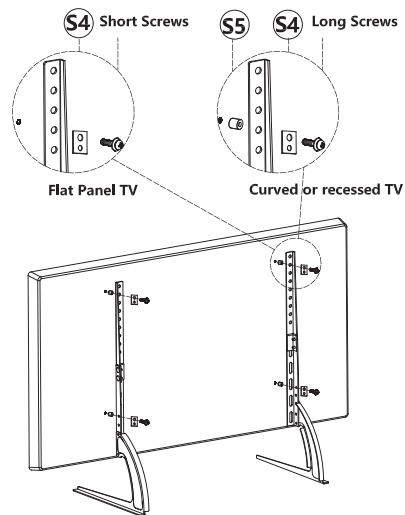

[FIXED]
MOST
13"-70"
MAX.VESA 800x400
[rated]
50kg/110lbs

37- 70 inch

Option 1

20- 42inch

Option 2

AMSF6401-02

Parts list

<p>① x1</p>  <p>R</p>	<p>② x1</p>  <p>R</p>	<p>③ x1</p>  <p>R</p>	<p>④ x1</p>  <p>L</p>
<p>⑤ x1</p>  <p>L</p>	<p>⑥ x1</p>  <p>L</p>	<p>A x4</p> 	<p>B x8</p> 
<p>C</p>  <p>(10#)</p>	<p>D</p>  <p>(4mm)</p>	<p>S1</p> <p>M4x12 x4 </p> <p>M4x30 x4 </p>	<p>S2</p> <p>M6x15 x4 </p> <p>M6x30 x4 </p>
<p>S3</p> <p>M8x15 x4 </p> <p>M8x45 x4 </p>	<p>S4 Square Washer</p>  <p>x4</p>	<p>S5 Space</p> <p>D8x10 x8 </p> <p>D8x5 x8 </p>	

1

- ②  R x1
- ③  R x1
- B  x2
- C  x1

2

- ⑤  L x1
- ⑥  L x1
- B  x2

3

- ①  R x1
- A  x2
- B  x2
- D  x1

**4**

- ④  L x1
- A  x2
- B  x2

**5**

- | | | | | | | | |
|----|---|----|---|----|---|----|--|
| S1 |  M4X12 x4 | S2 |  M6X15 x4 | S3 |  M8X15 x4 | S4 |  x4 |
| |  M4X30 x4 | |  M6X30 x4 | |  M8X45 x4 | | S5 |
| | | | | | | | |

**Check your VESA holes before your Fix TVs****Option 2****1**

- ①  R x1
- ③  R x1
- A  x2
- B  x2

**2**

- ④  L x1
- ⑥  L x1
- A  x2
- B  x2

**3**

- | | | | | | | | |
|----|--|----|--|----|--|----|--|
| S1 |  M4X12 x4 | S2 |  M6X15 x4 | S3 |  M8X15 x4 | S4 |  x4 |
| |  M4X30 x4 | |  M6X30 x4 | |  M8X45 x4 | | S5 |
| | | | | | | | |