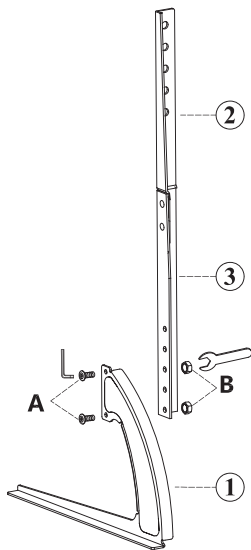

[FIXED]
MOST
13"-70"
MAX.VESA 800x400
[rated]
50kg/110lbs

37- 70 inch

Option 1

20- 42inch

Option 2

AMSF6401-02

Parts list

<p>① x1</p>  <p>R</p>	<p>② x1</p>  <p>R</p>	<p>③ x1</p>  <p>R</p>	<p>④ x1</p>  <p>L</p>
<p>⑤ x1</p>  <p>L</p>	<p>⑥ x1</p>  <p>L</p>	<p>A x4</p> 	<p>B x8</p> 
<p>C</p>  <p>(10#)</p>	<p>D</p>  <p>(4mm)</p>	<p>S1</p> <p>M4x12 x4 </p> <p>M4x30 x4 </p>	<p>S2</p> <p>M6x15 x4 </p> <p>M6x30 x4 </p>
<p>S3</p> <p>M8x15 x4 </p> <p>M8x45 x4 </p>	<p>S4 Square Washer</p>  <p>x4</p>	<p>S5 Space</p> <p>D8x10 x8 </p> <p>D8x5 x8 </p>	

1

- ②  R x1
- ③  R x1
- B  x2
- C  x1

2

- ⑤  L x1
- ⑥  L x1
- B  x2

3

- ①  R x1
- A  x2
- B  x2
- D  x1

**4**

- ④  L x1
- A  x2
- B  x2

**5**

- | | | | | | | | |
|----|---|----|---|----|---|----|--|
| S1 |  M4X12 x4 | S2 |  M6X15 x4 | S3 |  M8X15 x4 | S4 |  x4 |
| |  M4X30 x4 | |  M6X30 x4 | |  M8X45 x4 | | S5 |
| | | | | | | | |

**Check your VESA holes before your Fix TVs****Option 2****1**

- ①  R x1
- ③  R x1
- A  x2
- B  x2

**2**

- ④  L x1
- ⑥  L x1
- A  x2
- B  x2

**3**

- | | | | | | | | |
|----|--|----|--|----|--|----|--|
| S1 |  M4X12 x4 | S2 |  M6X15 x4 | S3 |  M8X15 x4 | S4 |  x4 |
| |  M4X30 x4 | |  M6X30 x4 | |  M8X45 x4 | | S5 |
| | | | | | | | |