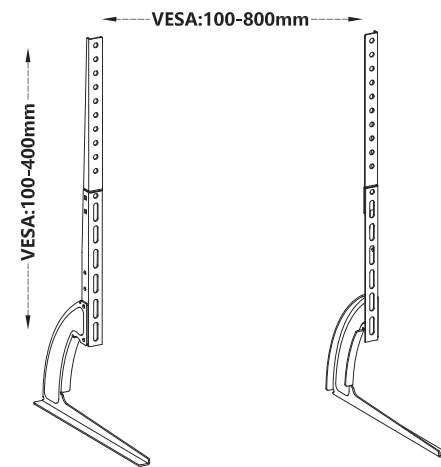

[FIXED]
MOST
13"-70"
MAX.VESA 800x400
[rated]
50kg/110lbs

37- 70 inch

Option 1

20- 42inch

Option 2

AMSF6401-02

Parts list

<p>① x1</p>  <p>R</p>	<p>② x1</p>  <p>R</p>	<p>③ x1</p>  <p>R</p>	<p>④ x1</p>  <p>L</p>
<p>⑤ x1</p>  <p>L</p>	<p>⑥ x1</p>  <p>L</p>	<p>A x4</p> 	<p>B x8</p> 
<p>C</p>  <p>(10#)</p>	<p>D</p>  <p>(4mm)</p>	<p>S1</p> <p>M4x12 x4 </p> <p>M4x30 x4 </p>	<p>S2</p> <p>M6x15 x4 </p> <p>M6x30 x4 </p>
<p>S3</p> <p>M8x15 x4 </p> <p>M8x45 x4 </p>	<p>S4 Square Washer</p>  <p>x4</p>	<p>S5 Space</p> <p>D8x10 x8 </p> <p>D8x5 x8 </p>	

1

- ②  R x1
- ③  R x1
- B  x2
- C  x1

2

- ⑤  L x1
- ⑥  L x1
- B  x2

3

- ①  R x1
- A  x2
- B  x2
- D  x1

**4**

- ④  L x1
- A  x2
- B  x2

**5**

- | | | | | | | | |
|----|---|----|---|----|---|----|--|
| S1 |  M4X12 x4 | S2 |  M6X15 x4 | S3 |  M8X15 x4 | S4 |  x4 |
| |  M4X30 x4 | |  M6X30 x4 | |  M8X45 x4 | | S5 |
| | | | | | | | |

**Check your VESA holes before your Fix TVs****Option 2****1**

- ①  R x1
- ③  R x1
- A  x2
- B  x2

**2**

- ④  L x1
- ⑥  L x1
- A  x2
- B  x2

**3**

- | | | | | | | | |
|----|--|----|--|----|--|----|--|
| S1 |  M4X12 x4 | S2 |  M6X15 x4 | S3 |  M8X15 x4 | S4 |  x4 |
| |  M4X30 x4 | |  M6X30 x4 | |  M8X45 x4 | | S5 |
| | | | | | | | |