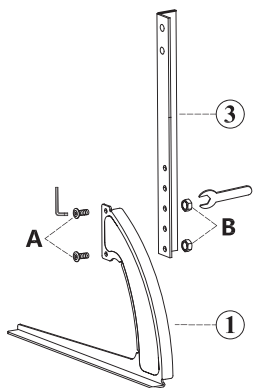

[FIXED]
MOST
13"-70"
MAX.VESA 800x400
[rated]
50kg/110lbs

37- 70 inch

Option 1

20- 42inch

Option 2

AMSF6401-02

Parts list

<p>① x1</p>  <p>R</p>	<p>② x1</p>  <p>R</p>	<p>③ x1</p>  <p>R</p>	<p>④ x1</p>  <p>L</p>
<p>⑤ x1</p>  <p>L</p>	<p>⑥ x1</p>  <p>L</p>	<p>A x4</p> 	<p>B x8</p> 
<p>C</p>  <p>(10#)</p>	<p>D</p>  <p>(4mm)</p>	<p>S1</p> <p>M4x12 x4 </p> <p>M4x30 x4 </p>	<p>S2</p> <p>M6x15 x4 </p> <p>M6x30 x4 </p>
<p>S3</p> <p>M8x15 x4 </p> <p>M8x45 x4 </p>	<p>S4 Square Washer</p>  <p>x4</p>	<p>S5 Space</p> <p>D8x10 x8 </p> <p>D8x5 x8 </p>	

1

- ②  R x1
- ③  R x1
- B  x2
- C  x1

2

- ⑤  L x1
- ⑥  L x1
- B  x2

3

- ①  R x1
- A  x2
- B  x2
- D  x1

**4**

- ④  L x1
- A  x2
- B  x2

**5**

- | | | | | | | | |
|----|---|----|---|----|---|----|--|
| S1 |  M4X12 x4 | S2 |  M6X15 x4 | S3 |  M8X15 x4 | S4 |  x4 |
| |  M4X30 x4 | |  M6X30 x4 | |  M8X45 x4 | | S5 |
| | | | | | | | |

**Check your VESA holes before your Fix TVs****Option 2****1**

- ①  R x1
- ③  R x1
- A  x2
- B  x2

**2**

- ④  L x1
- ⑥  L x1
- A  x2
- B  x2

**3**

- | | | | | | | | |
|----|--|----|--|----|--|----|--|
| S1 |  M4X12 x4 | S2 |  M6X15 x4 | S3 |  M8X15 x4 | S4 |  x4 |
| |  M4X30 x4 | |  M6X30 x4 | |  M8X45 x4 | | S5 |
| | | | | | | | |