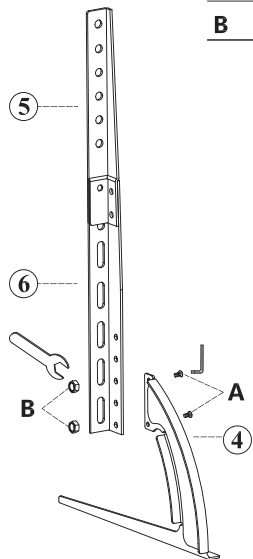

[FIXED]
MOST
13"-70"
MAX.VESA 800x400
[rated]
50kg/110lbs

37- 70 inch

Option 1

20- 42inch

Option 2

AMSF6401-02

Parts list

<p>① x1</p>  <p>R</p>	<p>② x1</p>  <p>R</p>	<p>③ x1</p>  <p>R</p>	<p>④ x1</p>  <p>L</p>
<p>⑤ x1</p>  <p>L</p>	<p>⑥ x1</p>  <p>L</p>	<p>A x4</p> 	<p>B x8</p> 
<p>C</p>  <p>(10#)</p>	<p>D</p>  <p>(4mm)</p>	<p>S1</p> <p>M4x12 x4 </p> <p>M4x30 x4 </p>	<p>S2</p> <p>M6x15 x4 </p> <p>M6x30 x4 </p>
<p>S3</p> <p>M8x15 x4 </p> <p>M8x45 x4 </p>	<p>S4 Square Washer</p>  <p>x4</p>	<p>S5 Space</p> <p>D8x10 x8 </p> <p>D8x5 x8 </p>	

1

- ②  R x1
- ③  R x1
- B  x2
- C  x1

2

- ⑤  L x1
- ⑥  L x1
- B  x2

3

- ①  R x1
- A  x2
- B  x2
- D  x1

**4**

- ④  L x1
- A  x2
- B  x2

**5**

- | | | | | | | | |
|----|---|----|---|----|---|----|--|
| S1 |  M4X12 x4 | S2 |  M6X15 x4 | S3 |  M8X15 x4 | S4 |  x4 |
| |  M4X30 x4 | |  M6X30 x4 | |  M8X45 x4 | | S5 |
| | | | | | | | |

**Check your VESA holes before your Fix TVs****Option 2****1**

- ①  R x1
- ③  R x1
- A  x2
- B  x2

**2**

- ④  L x1
- ⑥  L x1
- A  x2
- B  x2

**3**

- | | | | | | | | |
|----|--|----|--|----|--|----|--|
| S1 |  M4X12 x4 | S2 |  M6X15 x4 | S3 |  M8X15 x4 | S4 |  x4 |
| |  M4X30 x4 | |  M6X30 x4 | |  M8X45 x4 | | S5 |
| | | | | | | | |